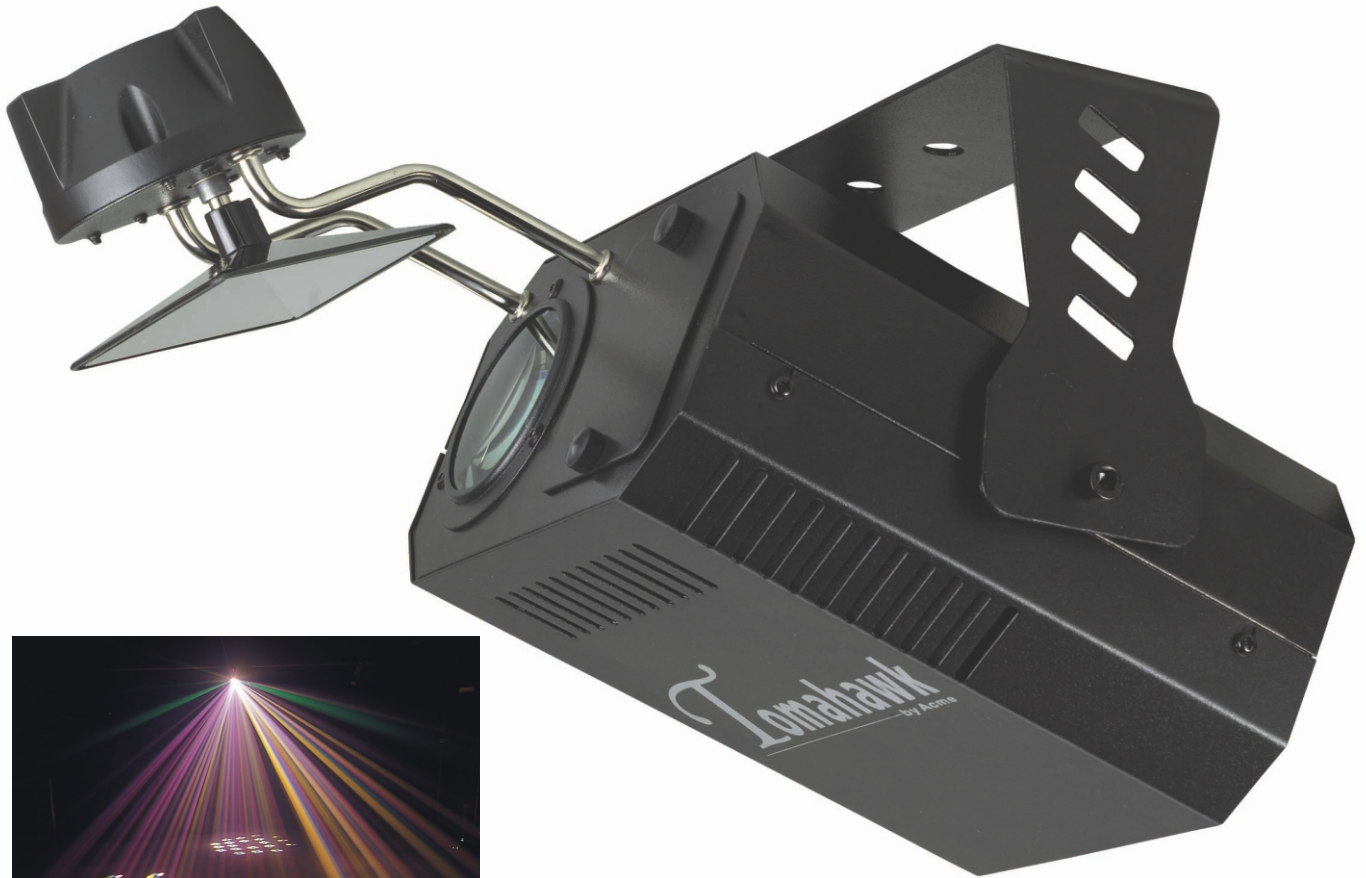

TOMAHAWK

•De populaire Patriot wordt hier voorzien van een scanspiegel met vier vlakken. Dit geeft nog betere en dynamischer effecten.

•18 gobo's

- 12 éénkleurige
- 2 tweekleurige
- 2 vierkleurige
- 2 witte

•Zeer goede optiek voor een hoge lichtopbrengst

•Voorzien van 2 schakelaars: werking op inwendige micro of continu ronddraaien van gobo en kleurenwiel.

•Perfect voor clubs, disco's, pubs en mobiele DJ's

•Lamp: EFP 100W (included)

•Weight: 5,0kg

•Size: 38,0 x 21,0 x 12,0cm

•Le fameux Patriot vient ici avec un miroir spécial quadrilatère créant ainsi des faisceaux de lumière colorée stupéfiants.

•18 gobos

- 12 uni-couleur
- 2 bi-couleur
- 2 quadri-couleur
- 2 vierges

•Système optique de très haute qualité pour une brillance optimale

•Equipé de 2 interrupteurs: activation sonore ou rotation continue sur les 2 gobos et roue de couleur.

•Convient parfaitement pour les clubs, discothèques, pubs et les DJ's mobiles.